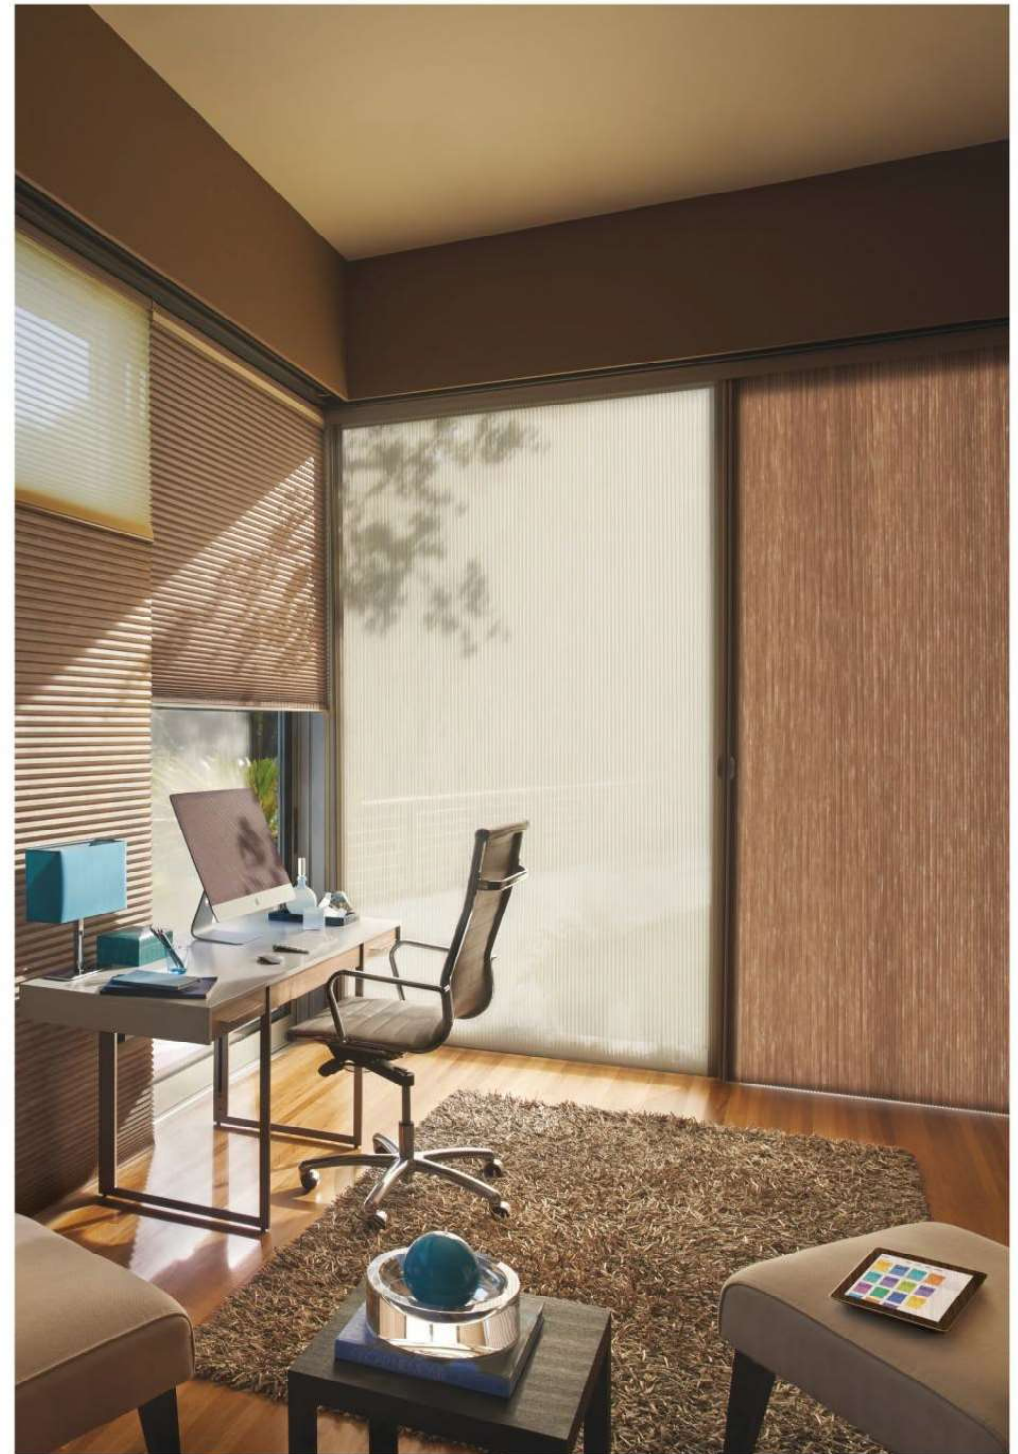

備註：印刷的簾布顏色僅供參考，請以實際色卡上樣板為準。
僅 * 簾布可以運用於 SkyLift™ 天窗系統。

Duette® (3/8" Pleat)

Honeycomb Shades

Perfectly relaxed a just-right answer for any room
簡約而愜意的經典之選

Innovation Genes

創新 源自一脈相承

3/8" 風琴簾新系統由亨特集團德國團隊為中小型窗戶研發，所有配件、型材、拉繩、裝配設備均從德國進口；德國的獨特工藝和嚴謹態度保障了產品的卓越品質。