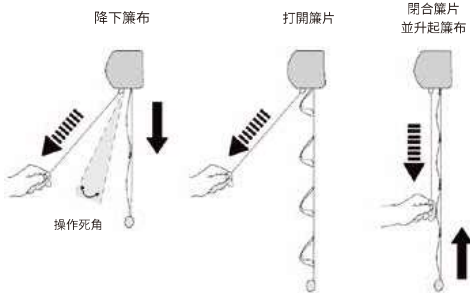

挑選您的操控系統

EasyRise™ 循環拉繩

特設循環繩圈及彈性安全扣，操作大幅窗簾時更輕鬆省力安全繩扣可固定與窗框，減低發生家居意外的潛在危險。

UltraGlide® 伸縮拉繩

獨有拉繩可自動回卷功能，拉繩可維持特定長度，更整齊美觀。可避免拉繩過長或纏繞情況，更能保障家居安全。

PowerView® 智能電動系統

PowerView® App 兼容蘋果和安卓智能手機系統，結合場景控制器 (Scene Control) 與窗簾操控系統，為您精確設定家中窗簾升降、葉片開合的全天各時段行程，想要調整部分或全部窗簾悉聽尊便，營造稱心的對外視野、自然光影變化、調節室內溫度，並兼顧隱私。離家在外時也可使用移動設備遠程操控，充分體驗智能家居的聰明與效率。