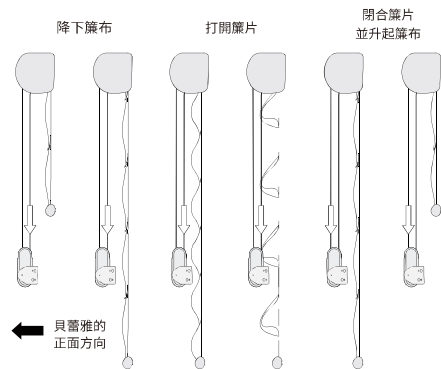

挑選您的操控系統

EasyRise™ 循環拉繩

特設循環繩圈及彈性安全扣，操作大幅窗簾時更輕鬆省力安全繩扣可固定與窗框，減低發生家居意外的潛在危險。

UltraGlide® 伸縮拉繩

獨有拉繩可自動回卷功能，拉繩可維持特定長度，更整齊美觀。可避免拉繩過長或纏繞情況，更能保障家居安全。

PowerView® 智能電動系統

PowerView® App 兼容蘋果和安卓智能手機系統，結合場景控制器 (Scene Control) 與窗簾操控系統，為您精確設定家中窗簾升降、葉片開合的全天各時段行程，想要調整部分或全部窗簾悉聽尊便，營造稱心的對外視野、自然光影變化、調節室內溫度，並兼顧隱私。離家在外時也可使用移動設備遠程操控，充分體驗智能家居的聰明與效率。